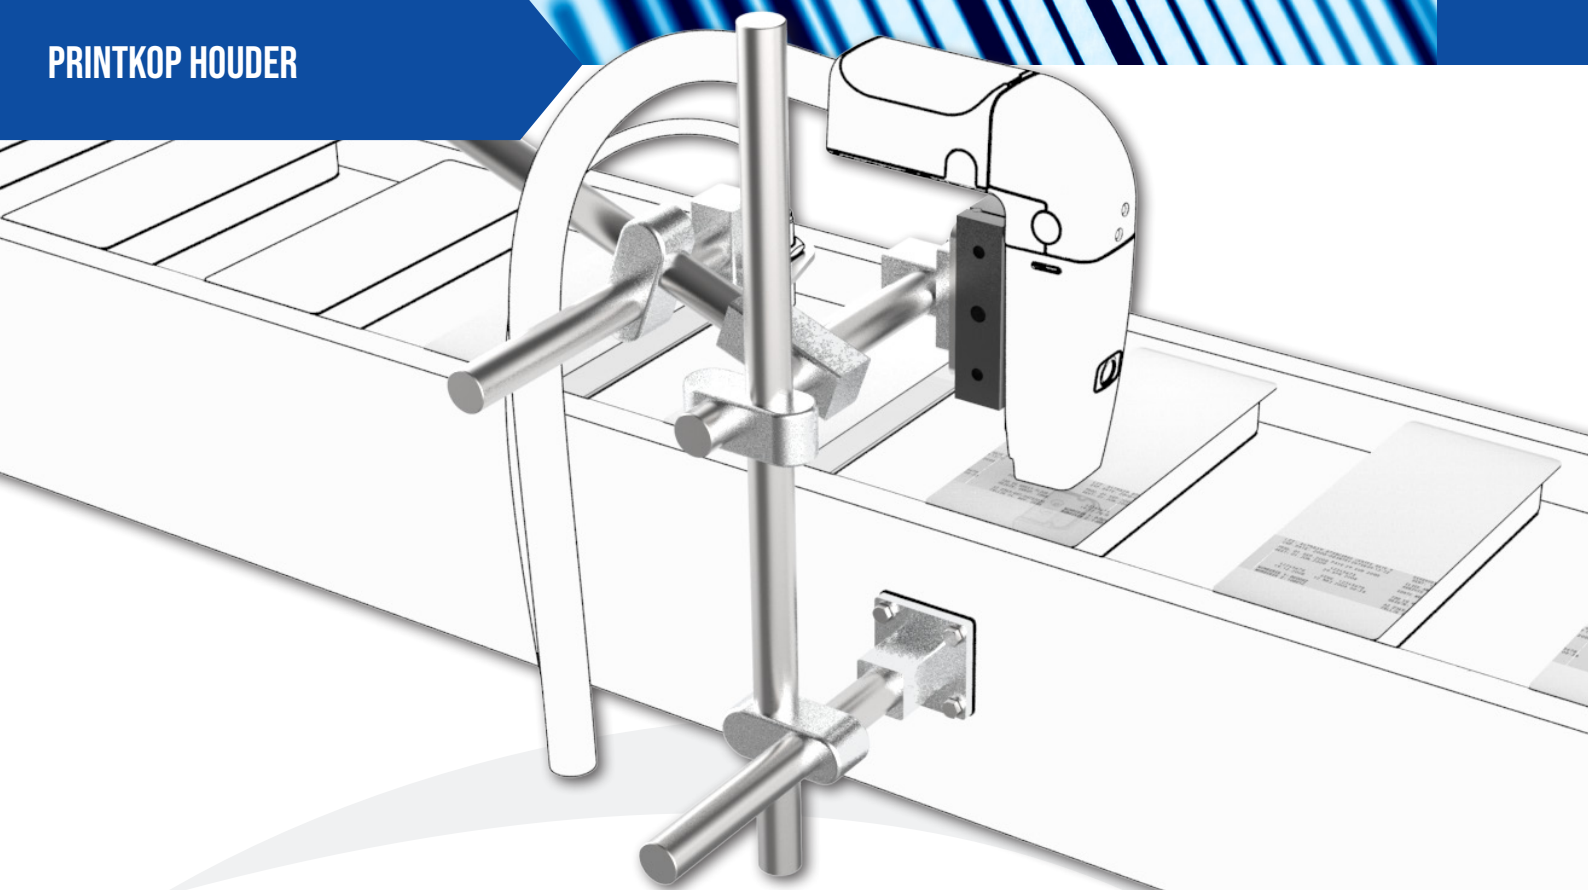

## PRINTKOP HOUDER

### *Universele printkop houder*

#### Unicod 4200 Printkop houder

- Gemakkelijk in elke omgeving te bevestigen
- Geheel instelbaar
- Volledig RVS 304 uitgevoerd
- Configuratie in overleg